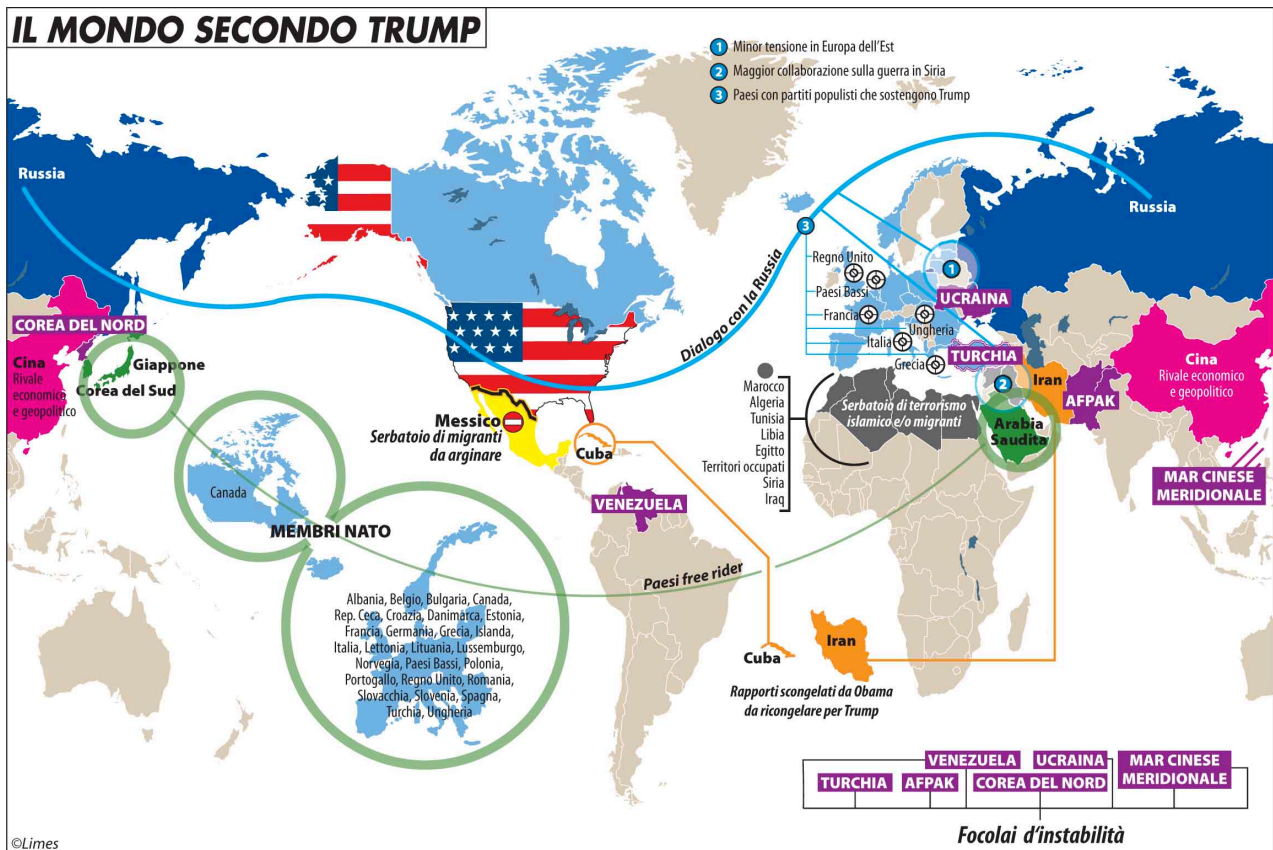

ALMA MATER STUDIORUM
UNIVERSITÀ DI BOLOGNA
DIPARTIMENTO DI STORIA CULTURE CIVILTÀ

**“PUNTI
di VISTA”**
incontri di geografia

ALMA MATER STUDIORUM
UNIVERSITÀ DI BOLOGNA
CORSO DI LAUREA MAGISTRALE*
IN GEOGRAFIA E PROCESSI TERRITORIALI*

SEMINARI DI GEOGRAFIA

24 NOVEMBRE 2016

LAURA CANALI

(CARTOGRAFA DI LIMES – RIVISTA ITALIANA DI GEOPOLITICA)

COME NASCONO LE MAPPE DI LIMES

ORE 15:00 – 18:00

DISCI, AULA GEOGRAFIA, VIA GUERRAZZI 20

DIPARTIMENTO DI STORIA CULTURE CIVILTÀ – SEZIONE DI GEOGRAFIA
INFO: MATTEO PROTO – TEL. 051-2097455 – matteo.proto2@unibo.it